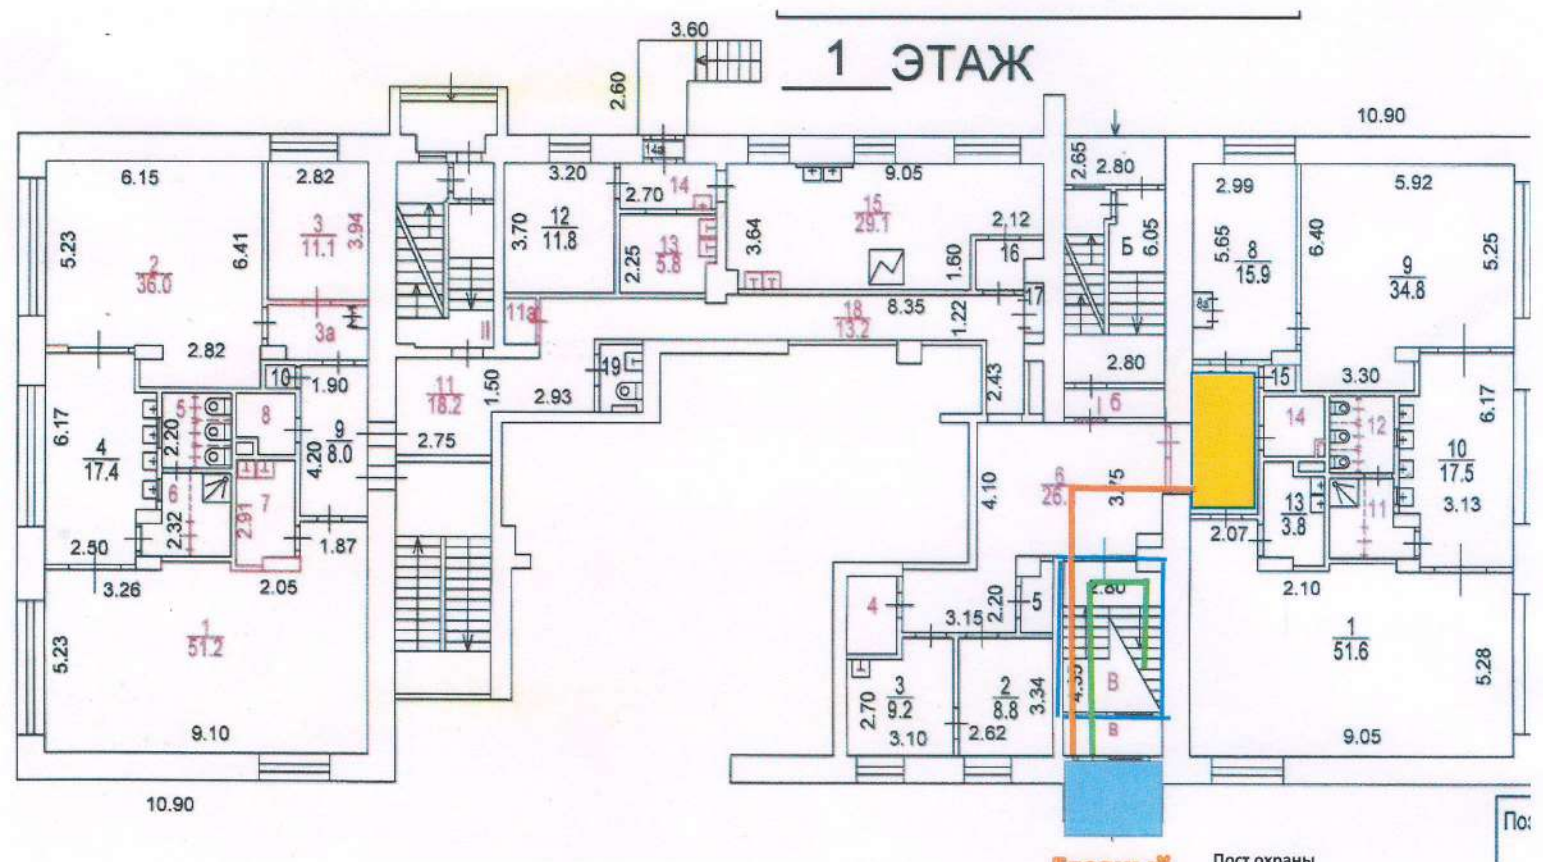

Главный вход

Пост охраны
ИС «Проход
и питание»

По:

	Гардероб
	Лестница
	Движение потоков